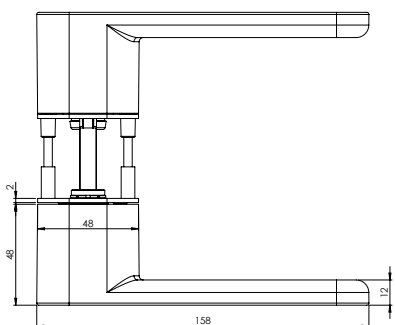

AVUS ONE

Samtgrau, Kaschmirgrau, Graphitschwarz

GRIFFWERK Türdrückergarnitur geeignet für den Einsatz im Privatbereich

- Drücker einseitig festdrehbar gelagert auf verdeckter Rosette mit integriertem Hochhalte Mechanismus
- Im Griff integrierte einseitige Verriegelungsmechanik mit Notentriegelung, mit Standard-Einsteckschloss verwendbar
- Gleitlager für eine dauerhafte, geschmeidige und geräuschlose Funktion ohne Wartungsaufwand
- Einseitige Verschraubung mit M4-Schrauben
- Madenschraube unsichtbar von unten eingeschraubt und mit Schraubensicherung gesichert
- 8mm Vierkantstift
- Drückergarnitur im eingebauten Zustand ohne sichtbare Schrauben/Montage- oder Demontageöffnungen im Sichtbereich
- Griffneigung einstellbar
- Standardtürstärke: 38-45 mm
- größere Türstärken über Erweiterungssets möglich

AVUS ONE
Ausführungen: UV
AVUS ONE
Options: UV

AVUS ONE

Velvet grey, cashmere grey, graphite black

GRIFFWERK door lever handle suitable for home use

- Lever handle one-sided swivel-mounted on concealed rose with integrated retaining mechanism
- In the handle integrated one-sided locking mechanism with emergency release, usable with standard mortise lock
- Slide bearing for durable, smooth, silent and maintenance-free operation
- One-sided attached with M4 screws
- Concealed grub screw inserted from below and secured with thread lock
- 8mm square spindle
- Built-in lever handle with no visible screws/fixing or removal holes in the visible surface
- Grip inclination adjustable
- Standard door thickness: 38-45mm
- larger door thicknesses possible via extensions sets