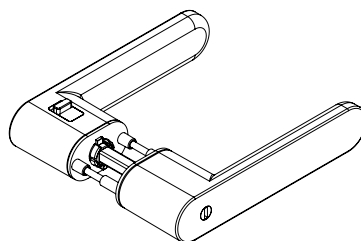

AVUS ONE

Samtgrau, Kaschmirgrau, Graphitschwarz

GRIFFWERK Türdrückergarnitur geeignet für den Einsatz im Privatbereich

- Drücker einseitig festdrehbar gelagert auf verdeckter Rosette mit integriertem Hochhalte Mechanismus
- Im Griff integrierte einseitige Verriegelungsmechanik mit Notentriegelung, mit Standard-Einsteckschloss verwendbar
- Gleitlager für eine dauerhafte, geschmeidige und geräuschlose Funktion ohne Wartungsaufwand
- Einseitige Verschraubung mit M4-Schrauben
- Madenschraube unsichtbar von unten eingeschraubt und mit Schraubensicherung gesichert
- 8mm Vierkantstift
- Drückergarnitur im eingebauten Zustand ohne sichtbare Schrauben/Montage- oder Demontageöffnungen im Sichtbereich
- Griffneigung einstellbar
- Standardtürstärke: 38-45 mm
- größere Türstärken über Erweiterungssets möglich

AVUS ONE
Ausführungen: UV
AVUS ONE
Options: UV

AVUS ONE

Velvet grey, cashmere grey, graphite black

GRIFFWERK door lever handle suitable for home use

- Lever handle one-sided swivel-mounted on concealed rose with integrated retaining mechanism
- In the handle integrated one-sided locking mechanism with emergency release, usable with standard mortise lock
- Slide bearing for durable, smooth, silent and maintenance-free operation
- One-sided attached with M4 screws
- Concealed grub screw inserted from below and secured with thread lock
- 8mm square spindle
- Built-in lever handle with no visible screws/fixing or removal holes in the visible surface
- Grip inclination adjustable
- Standard door thickness: 38-45mm
- larger door thicknesses possible via extensions sets

AVUS ONE Smart-Lock
Ausführungen: links schließend
AVUS ONE Smart-Lock
Options: left closing

AVUS ONE Smart-Lock
Ausführungen: rechts schließend
AVUS ONE Smart-Lock
Options: right closing