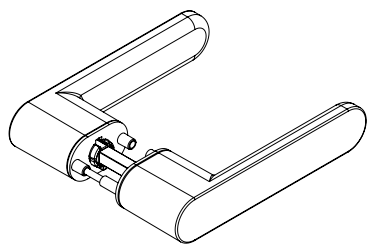

AVUS ONE

Samtgrau, Kaschmirgrau, Graphitschwarz

GRIFFWERK Türdrückergarnitur geeignet für den Einsatz im Privatbereich

- Drücker einseitig festdrehbar gelagert auf verdeckter Rosette mit integriertem Hochhalte Mechanismus
- Im Griff integrierte einseitige Verriegelungsmechanik mit Notentriegelung, mit Standard-Einsteckschloss verwendbar
- Gleitlager für eine dauerhafte, geschmeidige und geräuschlose Funktion ohne Wartungsaufwand
- Einseitige Verschraubung mit M4-Schrauben
- Madenschraube unsichtbar von unten eingeschraubt und mit Schraubensicherung gesichert
- 8mm Vierkantstift
- Drückergarnitur im eingebauten Zustand ohne sichtbare Schrauben/Montage- oder Demontageöffnungen im Sichtbereich
- Griffneigung einstellbar
- Standardtürstärke: 38-45 mm
- größere Türstärken über Erweiterungssets möglich

AVUS ONE
Ausführungen: UV
AVUS ONE
Options: UV

AVUS ONE

Velvet grey, cashmere grey, graphite black

GRIFFWERK door lever handle suitable for home use

- Lever handle one-sided swivel-mounted on concealed rose with integrated retaining mechanism
- In the handle integrated one-sided locking mechanism with emergency release, usable with standard mortise lock
- Slide bearing for durable, smooth, silent and maintenance-free operation
- One-sided attached with M4 screws
- Concealed grub screw inserted from below and secured with thread lock
- 8mm square spindle
- Built-in lever handle with no visible screws/fixing or removal holes in the visible surface
- Grip inclination adjustable
- Standard door thickness: 38-45mm
- larger door thicknesses possible via extensions sets

AVUS ONE Smart-Lock
Ausführungen: links schließend
AVUS ONE Smart-Lock
Options: left closing

AVUS ONE Smart-Lock
Ausführungen: rechts schließend
AVUS ONE Smart-Lock
Options: right closing