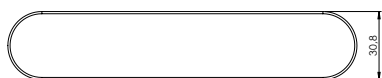

AVUS ONE

Samtgrau, Kaschmirgrau, Graphitschwarz

GRIFFWERK Türdrückergarnitur geeignet für den Einsatz im Privatbereich

- Drücker einseitig festdrehbar gelagert auf verdeckter Rosette mit integriertem Hochhalte Mechanismus
- Im Griff integrierte einseitige Verriegelungsmechanik mit Notentriegelung, mit Standard-Einsteckschloss verwendbar
- Gleitlager für eine dauerhafte, geschmeidige und geräuschlose Funktion ohne Wartungsaufwand
- Einseitige Verschraubung mit M4-Schrauben
- Madenschraube unsichtbar von unten eingeschraubt und mit Schraubensicherung gesichert
- 8mm Vierkantstift
- Drückergarnitur im eingebauten Zustand ohne sichtbare Schrauben/Montage- oder Demontageöffnungen im Sichtbereich
- Griffneigung einstellbar
- Standardtürstärke: 38-45 mm
- größere Türstärken über Erweiterungssets möglich

AVUS ONE
Ausführungen: UV
AVUS ONE
Options: UV

AVUS ONE

Velvet grey, cashmere grey, graphite black

GRIFFWERK door lever handle suitable for home use

- Lever handle one-sided swivel-mounted on concealed rose with integrated retaining mechanism
- In the handle integrated one-sided locking mechanism with emergency release, usable with standard mortise lock
- Slide bearing for durable, smooth, silent and maintenance-free operation
- One-sided attached with M4 screws
- Concealed grub screw inserted from below and secured with thread lock
- 8mm square spindle
- Built-in lever handle with no visible screws/fixing or removal holes in the visible surface
- Grip inclination adjustable
- Standard door thickness: 38-45mm
- larger door thicknesses possible via extensions sets