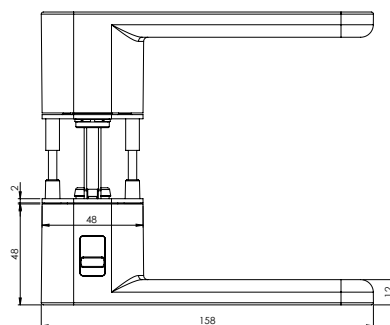

AVUS ONE

Samtgrau, Kaschmirgrau, Graphitschwarz

GRIFFWERK Türdrückergarnitur geeignet für den Einsatz im Privatbereich

- Drücker einseitig festdrehbar gelagert auf verdeckter Rosette mit integriertem Hochhalte Mechanismus
- Im Griff integrierte einseitige Verriegelungsmechanik mit Notentriegelung, mit Standard-Einsteckschloss verwendbar
- Gleitlager für eine dauerhafte, geschmeidige und geräuschlose Funktion ohne Wartungsaufwand
- Einseitige Verschraubung mit M4-Schrauben
- Madenschraube unsichtbar von unten eingeschraubt und mit Schraubensicherung gesichert
- 8mm Vierkantstift
- Drückergarnitur im eingebauten Zustand ohne sichtbare Schrauben/Montage- oder Demontageöffnungen im Sichtbereich
- Griffneigung einstellbar
- Standardtürstärke: 38-45 mm
- größere Türstärken über Erweiterungssets möglich

AVUS ONE
Ausführungen: UV
AVUS ONE
Options: UV

AVUS ONE

Velvet grey, cashmere grey, graphite black

GRIFFWERK door lever handle suitable for home use

- Lever handle one-sided swivel-mounted on concealed rose with integrated retaining mechanism
- In the handle integrated one-sided locking mechanism with emergency release, usable with standard mortise lock
- Slide bearing for durable, smooth, silent and maintenance-free operation
- One-sided attached with M4 screws
- Concealed grub screw inserted from below and secured with thread lock
- 8mm square spindle
- Built-in lever handle with no visible screws/fixing or removal holes in the visible surface
- Grip inclination adjustable
- Standard door thickness: 38-45mm
- larger door thicknesses possible via extensions sets