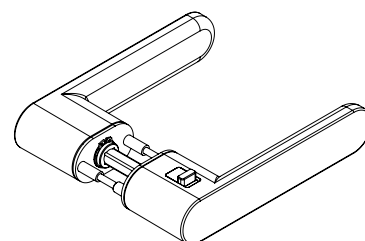

AVUS ONE

Samtgrau, Kaschmirgrau, Graphitschwarz

GRIFFWERK Türdrückergarnitur geeignet für den Einsatz im Privatbereich

- Drücker einseitig festdrehbar gelagert auf verdeckter Rosette mit integriertem Hochhalte Mechanismus
- Im Griff integrierte einseitige Verriegelungsmechanik mit Notentriegelung, mit Standard-Einsteckschloss verwendbar
- Gleitlager für eine dauerhafte, geschmeidige und geräuschlose Funktion ohne Wartungsaufwand
- Einseitige Verschraubung mit M4-Schrauben
- Madenschraube unsichtbar von unten eingeschraubt und mit Schraubensicherung gesichert
- 8mm Vierkantstift
- Drückergarnitur im eingebauten Zustand ohne sichtbare Schrauben/Montage- oder Demontageöffnungen im Sichtbereich
- Griffneigung einstellbar
- Standardtürstärke: 38-45 mm
- größere Türstärken über Erweiterungssets möglich

AVUS ONE
Ausführungen: UV
AVUS ONE
Options: UV

AVUS ONE

Velvet grey, cashmere grey, graphite black

GRIFFWERK door lever handle suitable for home use

- Lever handle one-sided swivel-mounted on concealed rose with integrated retaining mechanism
- In the handle integrated one-sided locking mechanism with emergency release, usable with standard mortise lock
- Slide bearing for durable, smooth, silent and maintenance-free operation
- One-sided attached with M4 screws
- Concealed grub screw inserted from below and secured with thread lock
- 8mm square spindle
- Built-in lever handle with no visible screws/fixing or removal holes in the visible surface
- Grip inclination adjustable
- Standard door thickness: 38-45mm
- larger door thicknesses possible via extensions sets

AVUS ONE Smart-Lock
Ausführungen: links schließend
AVUS ONE Smart-Lock
Options: left closing

AVUS ONE Smart-Lock
Ausführungen: rechts schließend
AVUS ONE Smart-Lock
Options: right closing