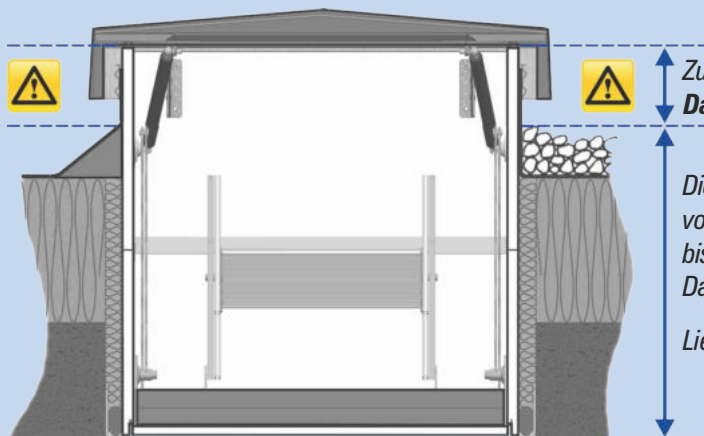

Zum störungsfreien Öffnen und Schließen ist immer ein **Dachüberstand** von **mind. 22 Zentimetern** erforderlich.

Die **Konstruktionshöhe** ist das Maß von der Unterkante der fertigen Raumdecke bis zur Oberkante des fertigen Dachaufbaus (z.B. Schüttung, Dachbegrünung, Keil, ...).

Lieferbar für **Konstruktionshöhen 45 - 110 cm.**

Abb.: Scherentreppe Liliput mit WärmeSchutz WS4D und FlachdachAusstieg