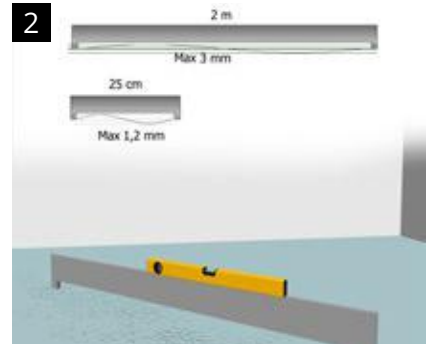

RU
Инструкции по укладке Kährs Luxury Tile Click

Данная инструкция содержит базовую информацию по укладке клик виниловых напольных покрытий Kährs (Kährs Luxury Tile Click) с замковой системой Click. Более подробная информация по укладке и уходу за клик виниловыми напольными покрытиями Kährs содержится на нашем сайте www.kahrs.com

NO
Leggeanvisning Kährs Luxury Tile Click

Denne anvisningen gir deg grunnleggende informasjon om legging av Kährs Luxury Tile Click med Click låsesystem. Dersom du trenger mer detaljert informasjon om legging eller du ønsker informasjon om hvordan du steller og vedlikeholder gulvet, gå inn på www.kahrs.com hvor dette og annen viktig informasjon er tilgjengelig.

DK
Lægningvejledning Kährs Luxury Tile Click

Denne vejledning giver dig grundlæggende information om lægning af Kährs Luxury Tile Click produkter med Click låsesystem. Behøver du mere detaljeret information vedrørende installationen, eller vil du vide mere om hvordan du vedligeholder dit nye gulv, kan du læse mere på www.kahrs.com

ES
Instrucciones de instalacion Kährs Luxury Tile Click

Este documento le da una información básica en cuanto a la instalación de Kährs Luxury Tile Click con sistema de bloqueo Click. Para mas detalles sobre su instalación, o para saber como mantener su suelo, por favor consulte www.kahrs.com donde encontrara varias otras informaciones importantes.