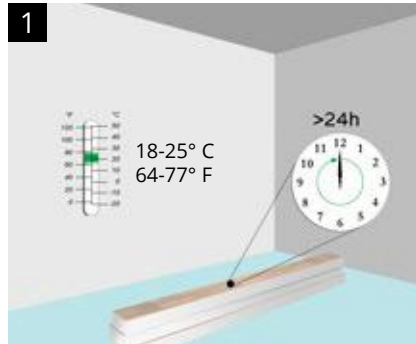

RU
Инструкции по укладке Kährs Luxury Tile Click

Данная инструкция содержит базовую информацию по укладке клик виниловых напольных покрытий Kährs (Kährs Luxury Tile Click) с замковой системой Click. Более подробная информация по укладке и уходу за клик виниловыми напольными покрытиями Kährs содержится на нашем сайте www.kahrs.com

NO
Leggeanvisning Kährs Luxury Tile Click

Denne anvisningen gir deg grunnleggende informasjon om legging av Kährs Luxury Tile Click med Click låsesystem. Dersom du trenger mer detaljert informasjon om legging eller du ønsker informasjon om hvordan du steller og vedlikeholder gulvet, gå inn på www.kahrs.com hvor dette og annen viktig informasjon er tilgjengelig.

DK
Lægningvejledning Kährs Luxury Tile Click

Denne vejledning giver dig grundlæggende information om lægning af Kährs Luxury Tile Click produkter med Click låsesystem. Behøver du mere detaljeret information vedrørende installationen, eller vil du vide mere om hvordan du vedligeholder dit nye gulv, kan du læse mere på www.kahrs.com

ES
Instrucciones de instalacion Kährs Luxury Tile Click

Este documento le da una información básica en cuanto a la instalación de Kährs Luxury Tile Click con sistema de bloqueo Click. Para mas detalles sobre su instalación, o para saber como mantener su suelo, por favor consulte www.kahrs.com donde encontrara varias otras informaciones importantes.