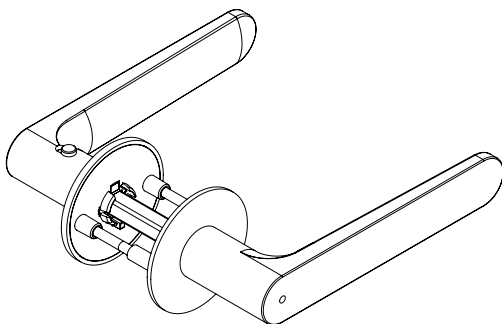

AVUS PIATTA S smart2lock 2.0

Kaschmirgrau, Graphitschwarz

GRIFFWERK Türdrückergarnitur mit integrierter Verriegelung geeignet für den Einsatz im Privatbereich

- Drücker einseitig festdrehbar gelagert auf der ultraflachen Edelstahl-Rosette (2,0mm) mit integriertem Hochhaltemechanismus
- Im Griff integrierte einseitige Verriegelungsmechanik mit Notentriegelung, mit Standard-Einsteckschloss verwendbar
- Gleitlager für eine dauerhafte, geschmeidige und geräuschlose Funktion ohne Wartungsaufwand
- Einseitige Verschraubung mit M4-Schrauben
- Madenschraube unsichtbar von unten eingeschraubt und mit Schraubensicherung gesichert
- 8mm Vierkantstift
- Drückergarnitur im eingebauten Zustand ohne sichtbare Schrauben/Montage- oder Demontageöffnungen im Sichtbereich
- Standardtürstärke: 38-45 mm, mit Verlängerungs-Sets Türstärke bis 75 mm möglich

AVUS PIATTA S smart2lock 2.0

cashmere grey, graphite black

GRIFFWERK door lever handle with integrated lock suitable for home use

- Lever handle swivel-mounted on two-part stainless steelrose with integrated retaining mechanism
- In the handle integrated one-sided locking mechanism with emergency release, usable with standard mortise lock
- Slide bearing for durable, smooth, silent and maintenance-free operation
- Attached with M4 screws
- Concealed grub screw inserted from below and secured with thread lock
- 8mm square spindle
- Built-in lever handle with no visible screws/fixing or removal holes in the visible surface
- Standard door thickness: 38-45mm, expandable via accessory sets up to 75mm

**Griff
werk**

smart2lock

by GRIFFWERK

AVUS PIATTA S smart2lock 2.0
Ausführung: links schließend

AVUS PIATTA S smart2lock 2.0
Option: left closing

AVUS PIATTA S smart2lock 2.0
Ausführung: rechts schließend

AVUS PIATTA S smart2lock 2.0
Option: right closing