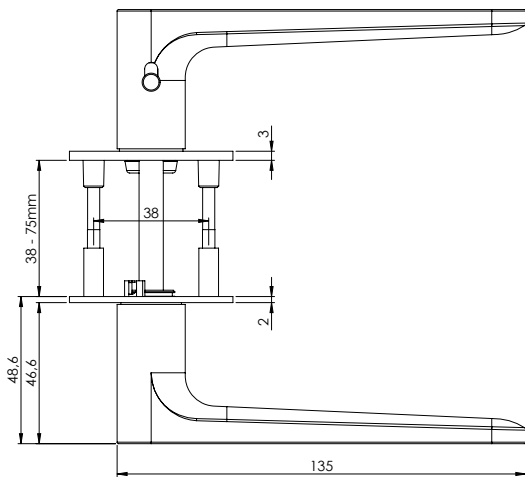

AVUS PIATTA S smart2lock 2.0

Kaschmirgrau, Graphitschwarz

GRIFFWERK Türdrückergarnitur mit integrierter Verriegelung geeignet für den Einsatz im Privatbereich

- Drücker einseitig festdrehbar gelagert auf der ultraflachen Edelstahl-Rosette (2,0mm) mit integriertem Hochhaltemechanismus
- Im Griff integrierte einseitige Verriegelungsmechanik mit Notentriegelung, mit Standard-Einsteckschloss verwendbar
- Gleitlager für eine dauerhafte, geschmeidige und geräuschlose Funktion ohne Wartungsaufwand
- Einseitige Verschraubung mit M4-Schrauben
- Madenschraube unsichtbar von unten eingeschraubt und mit Schraubensicherung gesichert
- 8mm Vierkantstift
- Drückergarnitur im eingebauten Zustand ohne sichtbare Schrauben/Montage- oder Demontageöffnungen im Sichtbereich
- Standardtürstärke: 38-45 mm, mit Verlängerungs-Sets Türstärke bis 75 mm möglich

AVUS PIATTA S smart2lock 2.0

cashmere grey, graphite black

GRIFFWERK door lever handle with integrated lock suitable for home use

- Lever handle swivel-mounted on two-part stainless steelrose with integrated retaining mechanism
- In the handle integrated one-sided locking mechanism with emergency release, usable with standard mortise lock
- Slide bearing for durable, smooth, silent and maintenance-free operation
- Attached with M4 screws
- Concealed grub screw inserted from below and secured with thread lock
- 8mm square spindle
- Built-in lever handle with no visible screws/fixing or removal holes in the visible surface
- Standard door thickness: 38-45mm, expandable via accessory sets up to 75mm

**Griff
werk**

smart2lock

by GRIFFWERK

AVUS PIATTA S smart2lock 2.0
Ausführung: links schließend

AVUS PIATTA S smart2lock 2.0
Option: left closing

AVUS PIATTA S smart2lock 2.0
Ausführung: rechts schließend