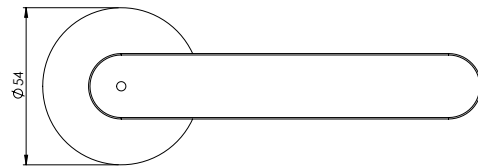

AVUS PIATTA S smart2lock 2.0

Kaschmirgrau, Graphitschwarz

GRIFFWERK Türdrückergarnitur mit integrierter Verriegelung geeignet für den Einsatz im Privatbereich

- Drücker einseitig festdrehbar gelagert auf der ultraflachen Edelstahl-Rosette (2,0mm) mit integriertem Hochhaltemechanismus
- Im Griff integrierte einseitige Verriegelungsmechanik mit Notentriegelung, mit Standard-Einsteckschloss verwendbar
- Gleitlager für eine dauerhafte, geschmeidige und geräuschlose Funktion ohne Wartungsaufwand
- Einseitige Verschraubung mit M4-Schrauben
- Madenschraube unsichtbar von unten eingeschraubt und mit Schraubensicherung gesichert
- 8mm Vierkantstift
- Drückergarnitur im eingebauten Zustand ohne sichtbare Schrauben/Montage- oder Demontageöffnungen im Sichtbereich
- Standardtürstärke: 38-45 mm, mit Verlängerungs-Sets Türstärke bis 75 mm möglich

AVUS PIATTA S smart2lock 2.0

cashmere grey, graphite black

GRIFFWERK door lever handle with integrated lock suitable for home use

- Lever handle swivel-mounted on two-part stainless steelrose with integrated retaining mechanism
- In the handle integrated one-sided locking mechanism with emergency release, usable with standard mortise lock
- Slide bearing for durable, smooth, silent and maintenance-free operation
- Attached with M4 screws
- Concealed grub screw inserted from below and secured with thread lock
- 8mm square spindle
- Built-in lever handle with no visible screws/fixing or removal holes in the visible surface
- Standard door thickness: 38-45mm, expandable via accessory sets up to 75mm

**Griff
werk**

smart2lock

by GRIFFWERK

AVUS PIATTA S smart2lock 2.0
Ausführung: links schließend

AVUS PIATTA S smart2lock 2.0
Option: left closing

AVUS PIATTA S smart2lock 2.0
Ausführung: rechts schließend