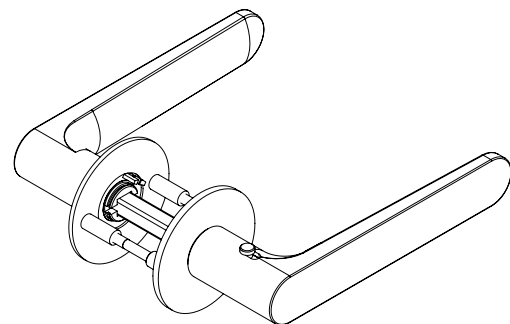

AVUS PIATTA S smart2lock 2.0

Kaschmirgrau, Graphitschwarz

GRIFFWERK Türdrückergarnitur mit integrierter Verriegelung geeignet für den Einsatz im Privatbereich

- Drücker einseitig festdrehbar gelagert auf der ultraflachen Edelstahl-Rosette (2,0mm) mit integriertem Hochhaltemechanismus
- Im Griff integrierte einseitige Verriegelungsmechanik mit Notentriegelung, mit Standard-Einsteckschloss verwendbar
- Gleitlager für eine dauerhafte, geschmeidige und geräuschlose Funktion ohne Wartungsaufwand
- Einseitige Verschraubung mit M4-Schrauben
- Madenschraube unsichtbar von unten eingeschraubt und mit Schraubensicherung gesichert
- 8mm Vierkantstift
- Drückergarnitur im eingebauten Zustand ohne sichtbare Schrauben/Montage- oder Demontageöffnungen im Sichtbereich
- Standardtürstärke: 38-45 mm, mit Verlängerungs-Sets Türstärke bis 75 mm möglich

AVUS PIATTA S smart2lock 2.0

cashmere grey, graphite black

GRIFFWERK door lever handle with integrated lock suitable for home use

- Lever handle swivel-mounted on two-part stainless steelrose with integrated retaining mechanism
- In the handle integrated one-sided locking mechanism with emergency release, usable with standard mortise lock
- Slide bearing for durable, smooth, silent and maintenance-free operation
- Attached with M4 screws
- Concealed grub screw inserted from below and secured with thread lock
- 8mm square spindle
- Built-in lever handle with no visible screws/fixing or removal holes in the visible surface
- Standard door thickness: 38-45mm, expandable via accessory sets up to 75mm

**Griff
werk**

smart2lock

by GRIFFWERK

AVUS PIATTA S smart2lock 2.0
Ausführung: links schließend

AVUS PIATTA S smart2lock 2.0
Option: left closing

AVUS PIATTA S smart2lock 2.0
Ausführung: rechts schließend

AVUS PIATTA S smart2lock 2.0
Option: right closing