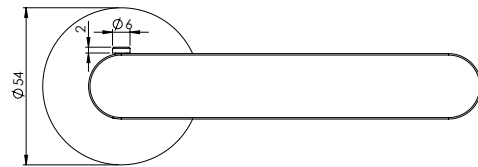

AVUS PIATTA S smart2lock 2.0

Kaschmirgrau, Graphitschwarz

GRIFFWERK Türdrückergarnitur mit integrierter Verriegelung geeignet für den Einsatz im Privatbereich

- Drücker einseitig festdrehbar gelagert auf der ultraflachen Edelstahl-Rosette (2,0mm) mit integriertem Hochhaltemechanismus
- Im Griff integrierte einseitige Verriegelungsmechanik mit Notentriegelung, mit Standard-Einsteckschloss verwendbar
- Gleitlager für eine dauerhafte, geschmeidige und geräuschlose Funktion ohne Wartungsaufwand
- Einseitige Verschraubung mit M4-Schrauben
- Madenschraube unsichtbar von unten eingeschraubt und mit Schraubensicherung gesichert
- 8mm Vierkantstift
- Drückergarnitur im eingebauten Zustand ohne sichtbare Schrauben/Montage- oder Demontageöffnungen im Sichtbereich
- Standardtürstärke: 38-45 mm, mit Verlängerungs-Sets Türstärke bis 75 mm möglich

AVUS PIATTA S smart2lock 2.0

cashmere grey, graphite black

GRIFFWERK door lever handle with integrated lock suitable for home use

- Lever handle swivel-mounted on two-part stainless steelrose with integrated retaining mechanism
- In the handle integrated one-sided locking mechanism with emergency release, usable with standard mortise lock
- Slide bearing for durable, smooth, silent and maintenance-free operation
- Attached with M4 screws
- Concealed grub screw inserted from below and secured with thread lock
- 8mm square spindle
- Built-in lever handle with no visible screws/fixing or removal holes in the visible surface
- Standard door thickness: 38-45mm, expandable via accessory sets up to 75mm

**Griff
werk**

smart2lock

by GRIFFWERK

AVUS PIATTA S smart2lock 2.0
Ausführung: links schließend

AVUS PIATTA S smart2lock 2.0
Option: left closing

AVUS PIATTA S smart2lock 2.0
Ausführung: rechts schließend