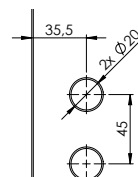

3-teiliges Band  
PURISTO S  
3-part hinge  
PURISTO S

Türschnapper  
Door trap

Feststellset  
Fastening set

Bohrungen  
Gegenkasten  
Bores strike box

Bohrungen  
3-teiliges Band  
Bore hinges  
3-part hinge