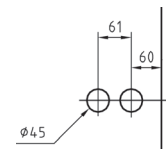

3-teiliges Band  
PURISTO S  
3-part hinge  
PURISTO S

Türschnapper  
Door trap

Feststellset  
Fastening set

Bohrungen  
Gegenkasten  
Bores strike box

Bohrungen  
3-teiliges Band  
Bore hinges  
3-part hinge