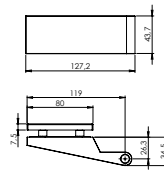

2-teiliges Band
PURISTO
2-part hinge
PURISTO