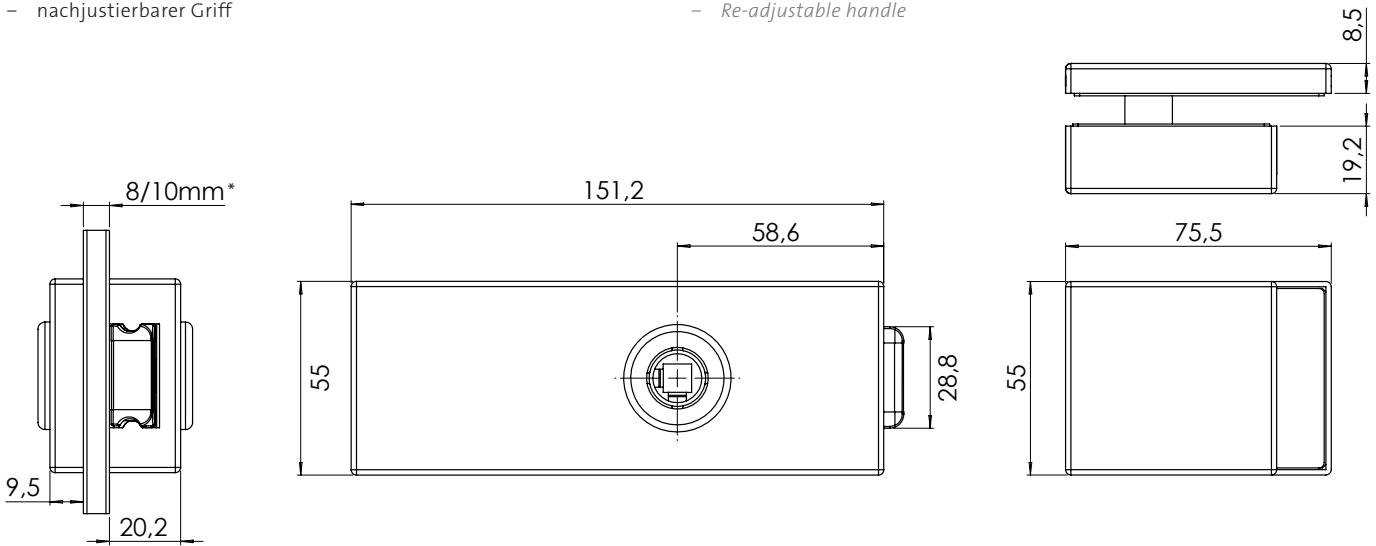

## PURISTO S

Edelstahl matt, Kaschmirgrau, Graphitschwarz

GRIFFWERK Schlosskasten geeignet für den Einsatz an Glastüren

- Vorgerichtet für 8mm Glas
- Flüsterfalle für 10mm Glas optional erhältlich
- Varianten UV und WC auch als Ausführung mit Magnet Falle erhältlich
- Verbesserte Drückeraufnahme mit Doppel-Klemmnuss für mehr Stabilität des Griffes
- 3-fache Drückerführung durch Stabilio-Gleitbuchsen aus Hartkunststoff außen am Cover
- Flüsterfalle zur geräuscharmen Nutzung des Schlosses
- Verbindung zum Drücker über passgenaue Führungsbuchsen mit passendem Zierring
- Spezial Hartzell zwischen Glas und Schlosskörper
- Passend für Standard Studio-Bohrungen
- mit einer Variante links und rechts schließend einsetzbar
- in Anlehnung an DIN EN 12209 auf 200.000 Zyklen getestet
- einstellbare Federkraft
- nachjustierbarer Griff

\* 10mm nur mit Flüsterfalle möglich

PURISTO S  
Ausführung: UV  
PURISTO S  
Option: unlockable

PURISTO S  
Ausführung: WC  
PURISTO S  
Option: WC

PURISTO S  
Ausführung: PZ  
PURISTO S  
Option: Profile Cylinder