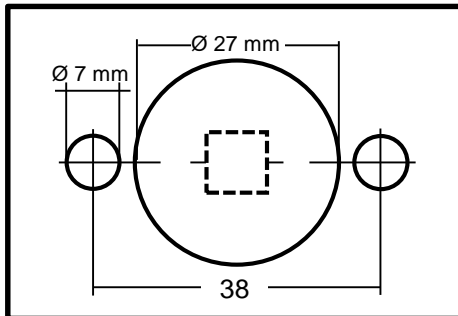

Nicht herausziehen!

Do not pull out!

Ne pas retirer!

Non estarre!

①

Hinweis Österreich
8 mm → 8,5 mm

②

Pinlänge einstellen!

Adjust pin length!

Ajuster la longueur de la petite tige!

Regolare la lunghezza del perno!

③

4 Nm

④

⑤

Funktion prüfen! Der Pin darf im verschlossenen Zustand nicht nach innen überstehen!