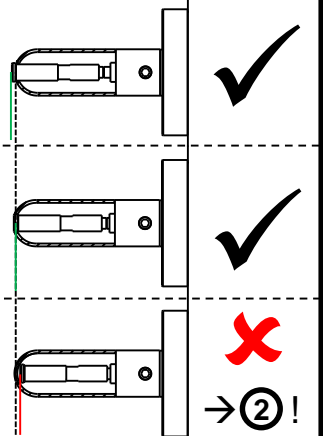

Nicht herausziehen!

Do not pull out!

Ne pas retirer!

Non estarre!

①

Hinweis Österreich
8 mm → 8,5 mm

②

Pinlänge einstellen!

Adjust pin length!

Ajuster la longueur de la petite tige!

Regolare la lunghezza del perno!

③

4 Nm

④

⑤

Funktion prüfen! Der Pin darf im verschlossenen Zustand nicht nach innen überstehen!

Check functionality! Pin must not protrude inwards when closed!

Vérifier la fonction! La petite tige ne doit pas dépasser vers l'intérieur lorsqu'elle est fermée!

Controllarne la funzionalità! Il perno non deve sporgere verso l'interno quando è chiuso!