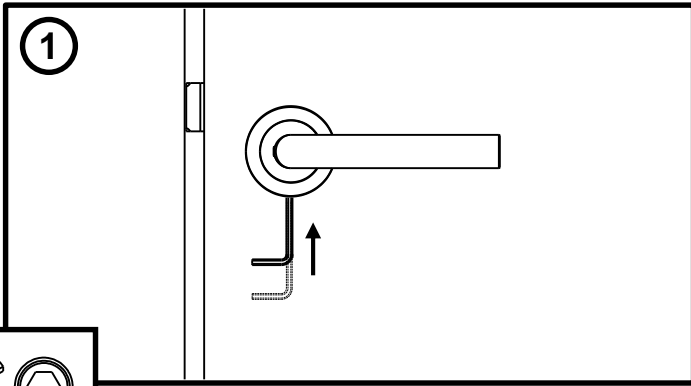

Notentriegelung
Emergency Release
Déverrouillage d'urgence
Rilascio di emergenza

KARCHER
DESIGN