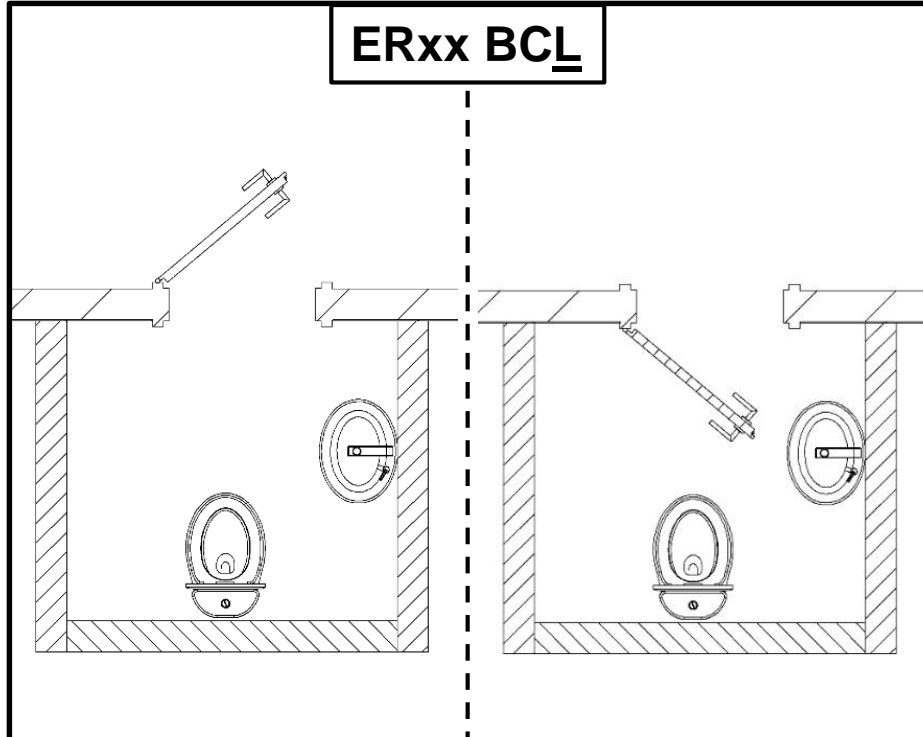

Nicht herausziehen!

Do not pull out!

Ne pas retirer!

Non estarre!

①

Hinweis Österreich
8 mm → 8,5 mm

②

Pinlänge einstellen!

Adjust pin length!

Ajuster la longueur de la petite tige!

Regolare la lunghezza del perno!

③

4 Nm

④

⑤

Funktion prüfen! Der Pin darf im verschlossenen Zustand nicht nach innen überstehen!

Check functionality! Pin must not protrude inwards when closed!

Vérifier la fonction! La petite tige ne doit pas dépasser vers l'intérieur lorsqu'elle est fermée!

Controllarne la funzionalità! Il perno non deve sporgere verso l'interno quando è chiuso!