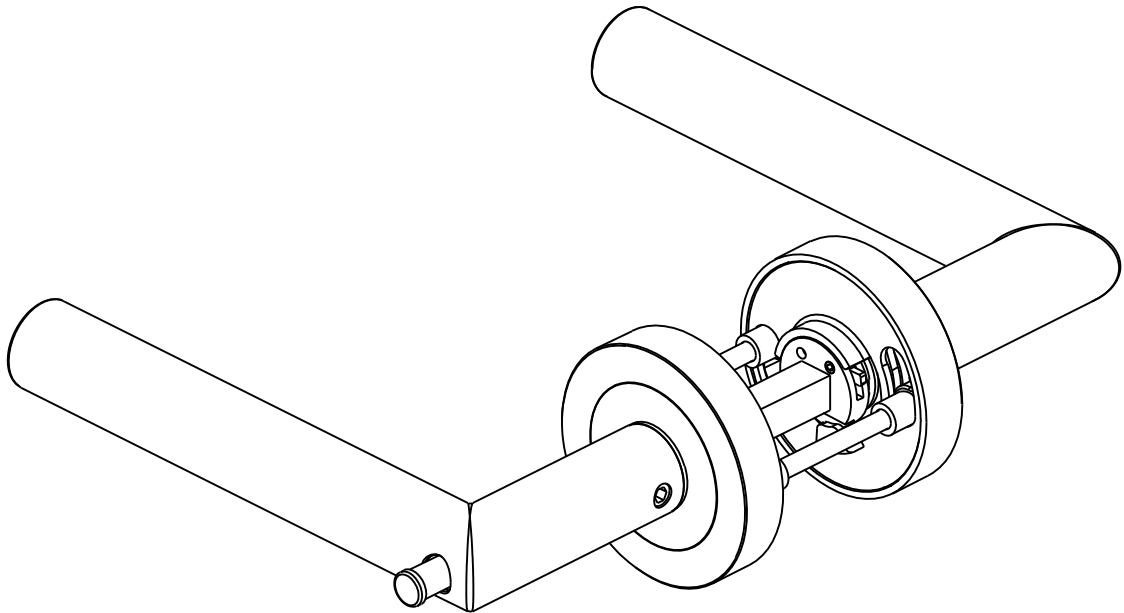

KD Basic

ERxx BCL