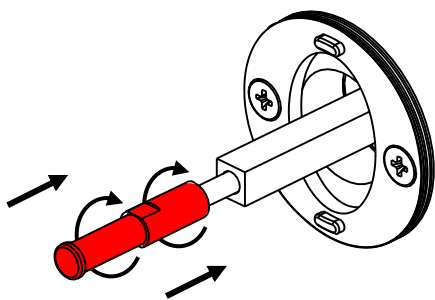

Nicht herausziehen!

Do not pull out!

Ne pas retirer!

Non estarre!

①

Hinweis Österreich
8 mm → 8,5 mm

②

Pinlänge einstellen!

Adjust pin length!

Ajuster la longueur de la petite tige!

Regolare la lunghezza del perno!

③

4 Nm

④

⑤

Funktion prüfen! Der Pin darf im verschlossenen Zustand nicht nach innen überstehen!

Check functionality! Pin must not protrude inwards when closed!

Vérifier la fonction! La petite tige ne doit pas dépasser vers l'intérieur lorsqu'elle est fermée!

Controllarne la funzionalità! Il perno non deve sporgere verso l'interno quando è chiuso!