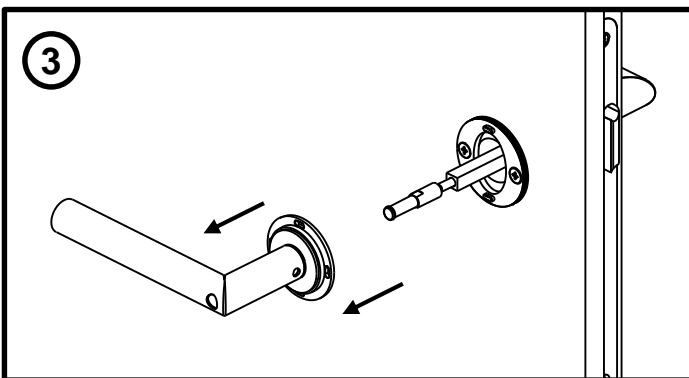

Demontage
Disassembly
Démontage
Smontaggio

KARCHER
DESIGN