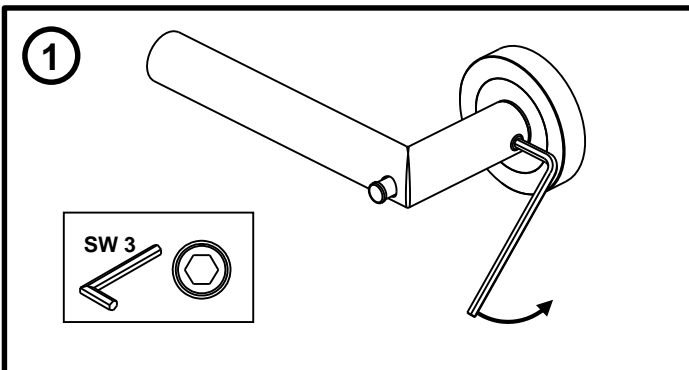

Demontage
Disassembly
Démontage
Smontaggio

KARCHER
DESIGN