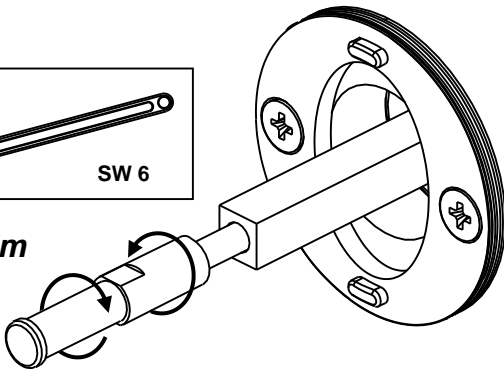

Nicht herausziehen!

Do not pull out!

Ne pas retirer!

Non estarre!

①

Hinweis Österreich
8 mm → 8,5 mm

②

Pinlänge einstellen!

Adjust pin length!

Ajuster la longueur de la petite tige!

Regolare la lunghezza del perno!

③

4 Nm

④

⑤

Funktion prüfen! Der Pin darf im verschlossenen Zustand nicht nach innen überstehen!

Check functionality! Pin must not protrude inwards when closed!

Vérifier la fonction! La petite tige ne doit pas dépasser vers l'intérieur lorsqu'elle est fermée!

Controllarne la funzionalità! Il perno non deve sporgere verso l'interno quando è chiuso!