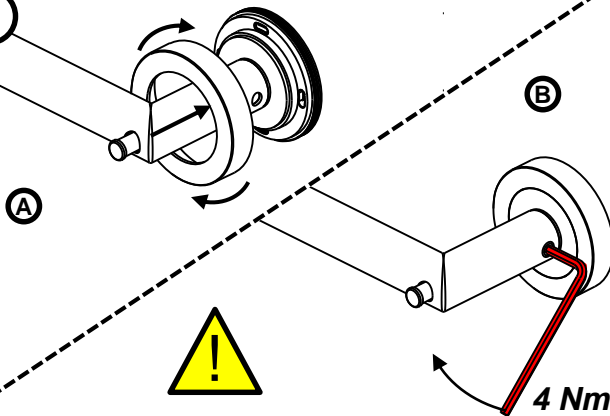

Nicht herausziehen!

Do not pull out!

Ne pas retirer!

Non estarre!

①

Hinweis Österreich
8 mm → 8,5 mm

②

Pinlänge einstellen!

Adjust pin length!

Ajuster la longueur de la petite tige!

Regolare la lunghezza del perno!

③

4 Nm

④

⑤

Funktion prüfen! Der Pin darf im verschlossenen Zustand nicht nach innen überstehen!

Check functionality! Pin must not protrude inwards when closed!

Vérifier la fonction! La petite tige ne doit pas dépasser vers l'intérieur lorsqu'elle est fermée!

Controllarne la funzionalità! Il perno non deve sporgere verso l'interno quando è chiuso!