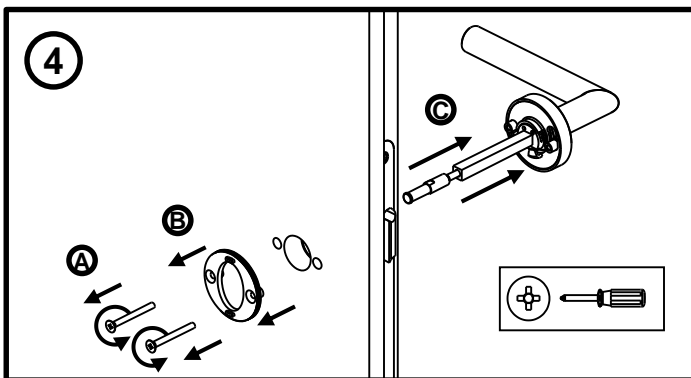

Demontage
Disassembly
Démontage
Smontaggio

KARCHER
DESIGN