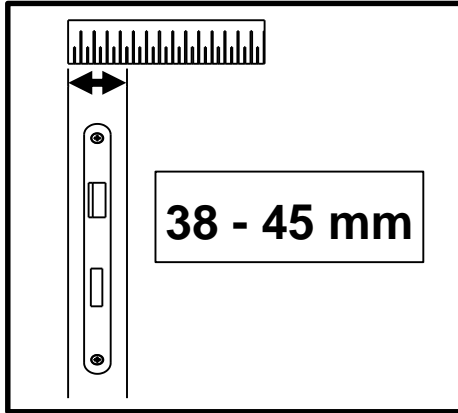

Nicht herausziehen!

Do not pull out!

Ne pas retirer!

Non estarre!

①

Hinweis Österreich
8 mm → 8,5 mm

②

Pinlänge einstellen!

Adjust pin length!

Ajuster la longueur de la petite tige!

Regolare la lunghezza del perno!

③

4 Nm

④

⑤

Funktion prüfen! Der Pin darf im verschlossenen Zustand nicht nach innen überstehen!