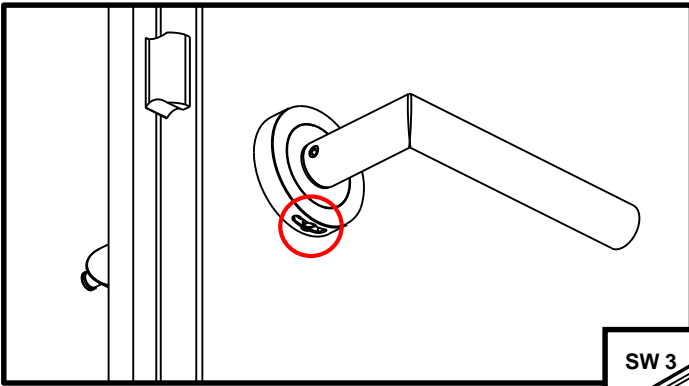

Notentriegelung
Emergency Release
Déverrouillage d'urgence
Rilascio di emergenza

KARCHER
DESIGN