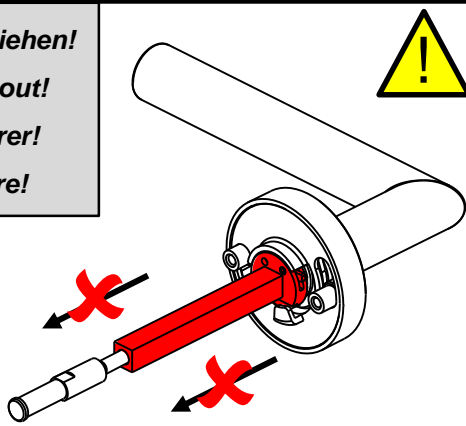

KD Basic

ERxx BCL

ERxx BCR

Montageanleitung Assembly Instructions Instructions de montage Istruzioni di montaggio

KARCHER

DESIGN

Karcher GmbH
Design-Beschläge
Raiffeisenstr. 32
74906 Bad Rappenau
+49-7264-91640
+49-7264-916440
mail@karcher-design.de
www.karcher-design.de

Nicht herausziehen!

Do not pull out!

Ne pas retirer!

Non estarre!

①

Hinweis Österreich
8 mm → 8,5 mm

②

Pinlänge einstellen!

Adjust pin length!

Ajuster la longueur de la petite tige!

Regolare la lunghezza del perno!

③

4 Nm

④

⑤

Funktion prüfen! Der Pin darf im verschlossenen Zustand nicht nach innen überstehen!

Check functionality! Pin must not protrude inwards when closed!

Vérifier la fonction! La petite tige ne doit pas dépasser vers l'intérieur lorsqu'elle est fermée!

Controllarne la funzionalità! Il perno non deve sporgere verso l'interno quando è chiuso!