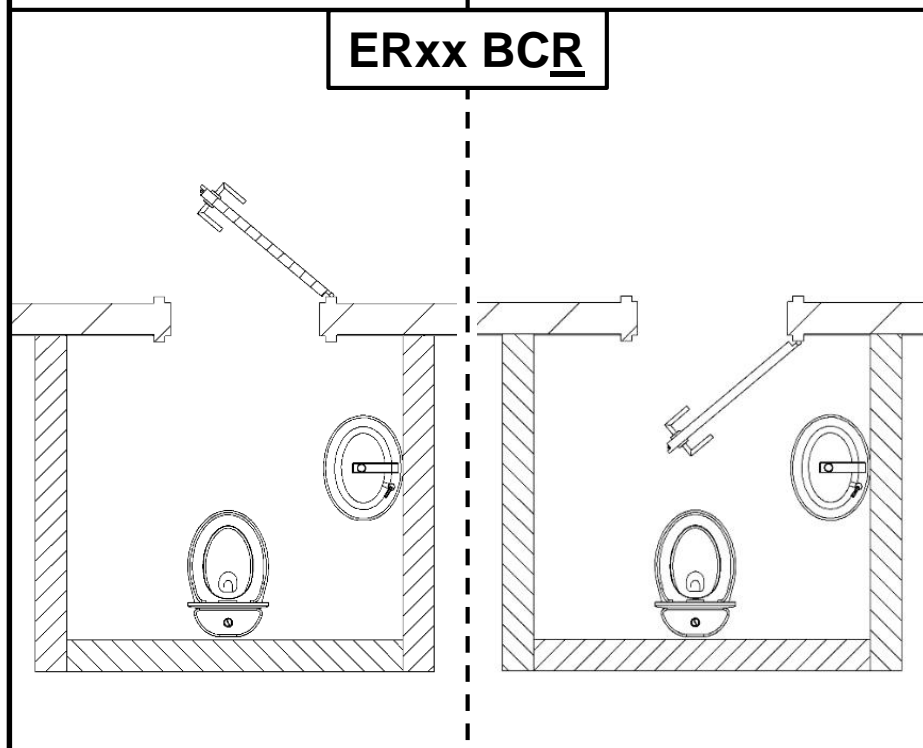

Nicht herausziehen!

Do not pull out!

Ne pas retirer!

Non estarre!

①

Hinweis Österreich
8 mm → 8,5 mm

②

Pinlänge einstellen!

Adjust pin length!

Ajuster la longueur de la petite tige!

Regolare la lunghezza del perno!

③

4 Nm

④

⑤

Funktion prüfen! Der Pin darf im verschlossenen Zustand nicht nach innen überstehen!

Check functionality! Pin must not protrude inwards when closed!

Vérifier la fonction! La petite tige ne doit pas dépasser vers l'intérieur lorsqu'elle est fermée!

Controllarne la funzionalità! Il perno non deve sporgere verso l'interno quando è chiuso!