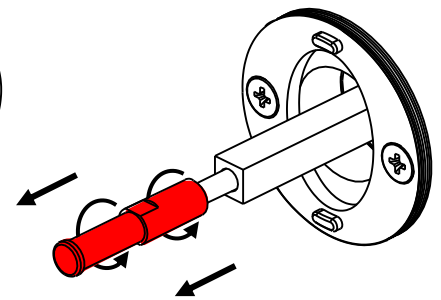

Nicht herausziehen!

Do not pull out!

Ne pas retirer!

Non estarre!

①

Hinweis Österreich
8 mm → 8,5 mm

②

Pinlänge einstellen!

Adjust pin length!

Ajuster la longueur de la petite tige!

Regolare la lunghezza del perno!

③

4 Nm

④

⑤

Funktion prüfen! Der Pin darf im verschlossenen Zustand nicht nach innen überstehen!

Check functionality! Pin must not protrude inwards when closed!

Vérifier la fonction! La petite tige ne doit pas dépasser vers l'intérieur lorsqu'elle est fermée!

Controllarne la funzionalità! Il perno non deve sporgere verso l'interno quando è chiuso!