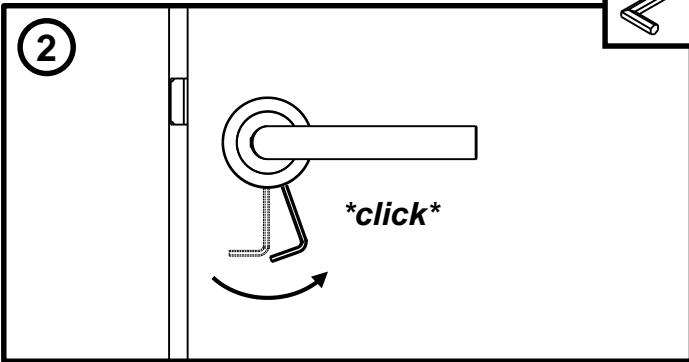

Notentriegelung
Emergency Release
Déverrouillage d'urgence
Rilascio di emergenza

KARCHER
DESIGN