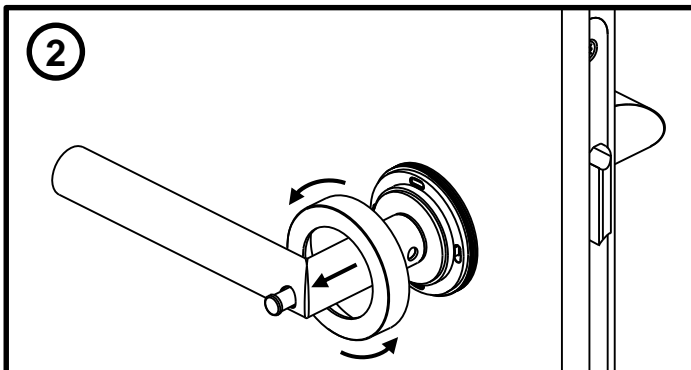

Demontage
Disassembly
Démontage
Smontaggio

KARCHER
DESIGN