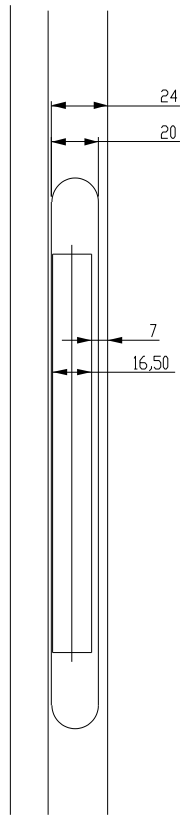

Montageanleitung
Assembly Instructions
Instruction de montage
Istruzioni di montaggio

Karcher GmbH
Design-Beschläge
Raiffeisenstr.32
74906 Bad Rappenau
+49-7264-91640
+49-7264-916440
mail@karcher-design.de
www.karcher-design.de

S9 MS VL

S9 MS

S9 MS VR

S9 VR IN
S9 MS VR

S9 VL IN
S9 MS VL

S9 VR AU
S9 MS VL

S9 VL AU
S9 MS VR

S9

S9 MS

S9 MS

S9

S9 MS

1

2

3

3 x Ø 7mm