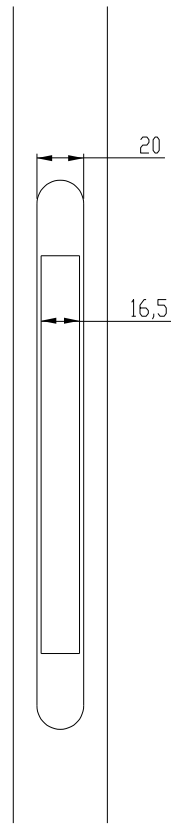

Montageanleitung
Assembly Instructions
Instruction de montage
Istruzioni di montaggio

Karcher GmbH
Design-Beschläge
Raiffeisenstr.32
74906 Bad Rappenau
+49-7264-91640
+49-7264-916440
mail@karcher-design.de
www.karcher-design.de

KD Comfort
S9 MS

KD Comfort
S9

ER28 S9

Modellauswahlhilfe
Model selection guide
Guide de sélection des modèles
Guida alla scelta del modello

Karcher GmbH
 Design-Beschläge
 Raiffeisenstr.32
 74906 Bad Rappenau
 +49-7264-91640
 +49-7264-916440
 mail@karcher-design.de
 www.karcher-design.de

S9 MS VL

S9 MS

S9 MS VR

S9 VR IN
S9 MS VR

S9 VL IN
S9 MS VL

S9 VR AU
S9 MS VL

S9 VL AU
S9 MS VR

S9

S9 MS

S9 MS

S9

S9 MS

1

2

3

3 x Ø 7mm