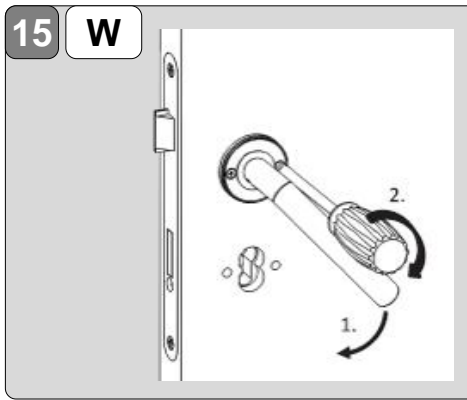

MONTAGEANLEITUNG DRÜCKERGARNITUR SCHRAUB MOUNTING INSTRUCTIONS HANDLE SET SCREW

	BB	1 - 9 + 18
	PZ	1 - 9 + 18
	W	1 - 4 + 9 + 14 - 17
	WC	1 - 8 + 10 - 13 + 19

Bei erneuter Montage, bitte neue Madenschraube verwenden!
Please use new grub screw for new mounting!

Bei erneuter Montage, bitte neue Madenschraube verwenden!
Please use new grub screw for new mounting!

11 WC

Nuss Adapter 6x6 auf 8x8.
Adapter nut 6x6 to 8x8.

 D

Nuss Adapter 6x6 auf 7x7.
Adapter Nut 6x6 to 7x7.