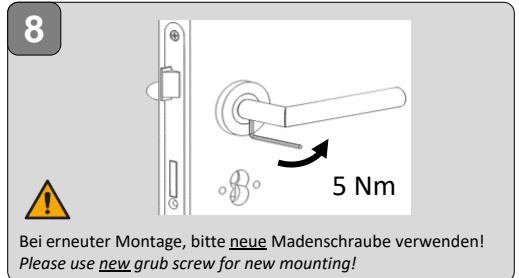

MONTAGEANLEITUNG DRÜCKERGARNITUR SCHRAUB MOUNTING INSTRUCTIONS HANDLE SET SCREW

	BB	1 - 9 + 18
	PZ	1 - 9 + 18
	W	1 - 4 + 9 + 14 - 17
	WC	1 - 8 + 10 - 13 + 19

Bei erneuter Montage, bitte neue Madenschraube verwenden!
Please use new grub screw for new mounting!

Bei erneuter Montage, bitte neue Madenschraube verwenden!
Please use new grub screw for new mounting!

11 WC

Nuss Adapter 6x6 auf 8x8.
Adapter nut 6x6 to 8x8.

 D

Nuss Adapter 6x6 auf 7x7.
Adapter Nut 6x6 to 7x7.

 AUT

Nuss Adapter entsprechend des Schlosses wählen. /
Select the nut adapter according to the lock