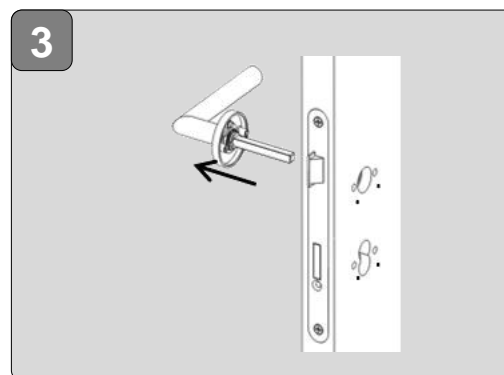

MONTAGEANLEITUNG DRÜCKERGARNITUR SCHRAUB MOUNTING INSTRUCTIONS HANDLE SET SCREW

	BB	1 - 9 + 18
	PZ	1 - 9 + 18
	W	1 - 4 + 9 + 14 - 17
	WC	1 - 8 + 10 - 13 + 19

Bei erneuter Montage, bitte neue Madenschraube verwenden!
Please use new grub screw for new mounting!

Bei erneuter Montage, bitte neue Madenschraube verwenden!
Please use new grub screw for new mounting!

11 WC

Nuss Adapter 6x6 auf 8x8.
Adapter nut 6x6 to 8x8.

 D

Nuss Adapter 6x6 auf 7x7.
Adapter Nut 6x6 to 7x7.

 AUT

Nuss Adapter entsprechend des Schlosses wählen. /
Select the nut adapter according to the lock