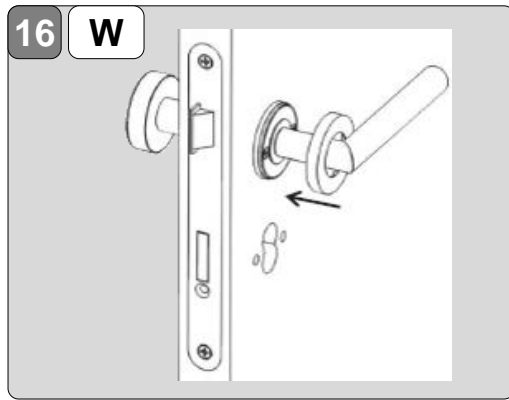

MONTAGEANLEITUNG DRÜCKERGARNITUR SCHRAUB MOUNTING INSTRUCTIONS HANDLE SET SCREW

	BB	1 - 9 + 18
	PZ	1 - 9 + 18
	W	1 - 4 + 9 + 14 - 17
	WC	1 - 8 + 10 - 13 + 19

Bei erneuter Montage, bitte neue Madenschraube verwenden!
Please use new grub screw for new mounting!

Bei erneuter Montage, bitte neue Madenschraube verwenden!
Please use new grub screw for new mounting!

11 WC

Nuss Adapter 6x6 auf 8x8.
Adapter nut 6x6 to 8x8.

 D

Nuss Adapter 6x6 auf 7x7.
Adapter Nut 6x6 to 7x7.

 AUT

Nuss Adapter entsprechend des Schlosses wählen. /
Select the nut adapter according to the lock