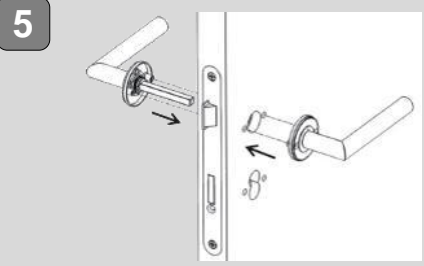

MONTAGEANLEITUNG DRÜCKERGARNITUR SCHRAUB MOUNTING INSTRUCTIONS HANDLE SET SCREW

	BB	1 - 9 + 18
	PZ	1 - 9 + 18
	W	1 - 4 + 9 + 14 - 17
	WC	1 - 8 + 10 - 13 + 19

Bei erneuter Montage, bitte neue Madenschraube verwenden!
Please use new grub screw for new mounting!

Bei erneuter Montage, bitte neue Madenschraube verwenden!
Please use new grub screw for new mounting!

11 WC

Nuss Adapter 6x6 auf 8x8.
Adapter nut 6x6 to 8x8.

 D

Nuss Adapter 6x6 auf 7x7.
Adapter Nut 6x6 to 7x7.

 AUT

Nuss Adapter entsprechend des Schlosses wählen. /
Select the nut adapter according to the lock