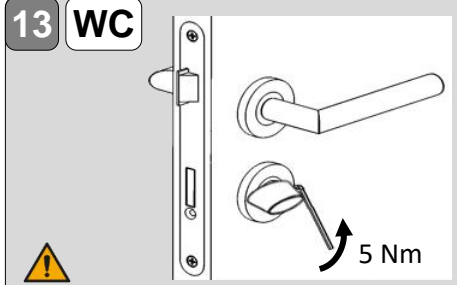

MONTAGEANLEITUNG DRÜCKERGARNITUR SCHRAUB MOUNTING INSTRUCTIONS HANDLE SET SCREW

	BB	1 - 9 + 18
	PZ	1 - 9 + 18
	W	1 - 4 + 9 + 14 - 17
	WC	1 - 8 + 10 - 13 + 19

Bei erneuter Montage, bitte neue Madenschraube verwenden!
Please use new grub screw for new mounting!

Bei erneuter Montage, bitte neue Madenschraube verwenden!
Please use new grub screw for new mounting!

11 WC

Nuss Adapter 6x6 auf 8x8.
Adapter nut 6x6 to 8x8.

 D

Nuss Adapter 6x6 auf 7x7.
Adapter Nut 6x6 to 7x7.

 AUT

Nuss Adapter entsprechend des Schlosses wählen. /
Select the nut adapter according to the lock