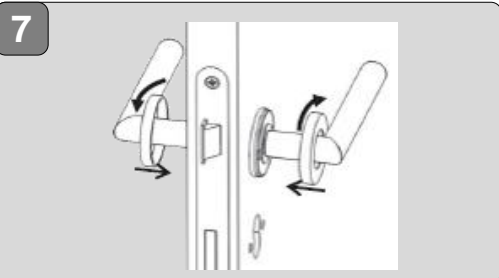

MONTAGEANLEITUNG DRÜCKERGARNITUR SCHRAUB MOUNTING INSTRUCTIONS HANDLE SET SCREW

	BB	1 - 9 + 18
	PZ	1 - 9 + 18
	W	1 - 4 + 9 + 14 - 17
	WC	1 - 8 + 10 - 13 + 19

Bei erneuter Montage, bitte neue Madenschraube verwenden!
Please use new grub screw for new mounting!

Bei erneuter Montage, bitte neue Madenschraube verwenden!
Please use new grub screw for new mounting!

11 WC

Nuss Adapter 6x6 auf 8x8.
Adapter nut 6x6 to 8x8.

 D

Nuss Adapter 6x6 auf 7x7.
Adapter Nut 6x6 to 7x7.

 AUT

Nuss Adapter entsprechend des Schlosses wählen. /
Select the nut adapter according to the lock