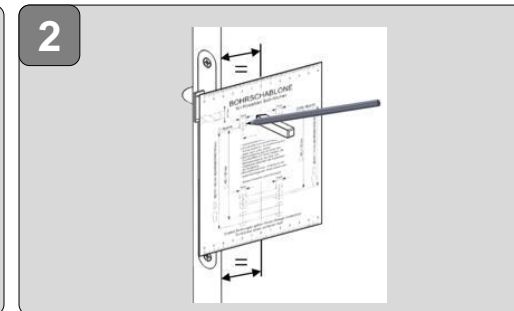

MONTAGEANLEITUNG DRÜCKERGARNITUR SCHRAUB MOUNTING INSTRUCTIONS HANDLE SET SCREW

	BB	1 - 9 + 18
	PZ	1 - 9 + 18
	W	1 - 4 + 9 + 14 - 17
	WC	1 - 8 + 10 - 13 + 19

Bei erneuter Montage, bitte neue Madenschraube verwenden!
Please use new grub screw for new mounting!

Bei erneuter Montage, bitte neue Madenschraube verwenden!
Please use new grub screw for new mounting!

11 WC

Nuss Adapter 6x6 auf 8x8.
Adapter nut 6x6 to 8x8.

 D

Nuss Adapter 6x6 auf 7x7.
Adapter Nut 6x6 to 7x7.