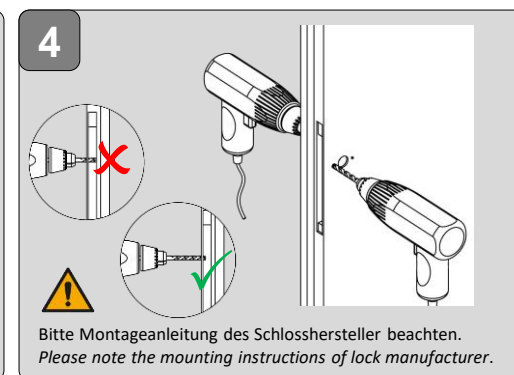

MONTAGEANLEITUNG DRÜCKERGARNITUR SCHRAUB MOUNTING INSTRUCTIONS HANDLE SET SCREW

	BB	1 - 9 + 18
	PZ	1 - 9 + 18
	W	1 - 4 + 9 + 14 - 17
	WC	1 - 8 + 10 - 13 + 19

Bei erneuter Montage, bitte neue Madenschraube verwenden!
Please use new grub screw for new mounting!

Bei erneuter Montage, bitte neue Madenschraube verwenden!
Please use new grub screw for new mounting!

11 WC

Nuss Adapter 6x6 auf 8x8.
Adapter nut 6x6 to 8x8.

 D

Nuss Adapter 6x6 auf 7x7.
Adapter Nut 6x6 to 7x7.

 AUT

Nuss Adapter entsprechend des Schlosses wählen. /
Select the nut adapter according to the lock