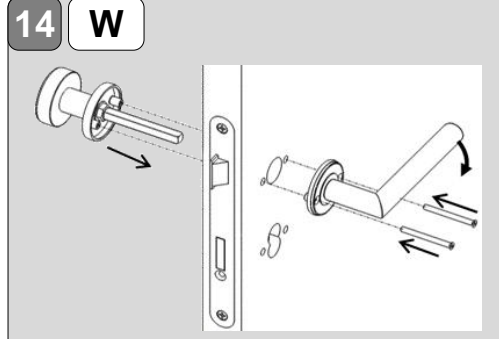

MONTAGEANLEITUNG DRÜCKERGARNITUR SCHRAUB MOUNTING INSTRUCTIONS HANDLE SET SCREW

	BB	1 - 9 + 18
	PZ	1 - 9 + 18
	W	1 - 4 + 9 + 14 - 17
	WC	1 - 8 + 10 - 13 + 19

Bei erneuter Montage, bitte neue Madenschraube verwenden!
Please use new grub screw for new mounting!

Bei erneuter Montage, bitte neue Madenschraube verwenden!
Please use new grub screw for new mounting!

11 WC

Nuss Adapter 6x6 auf 8x8.
Adapter nut 6x6 to 8x8.

 D

Nuss Adapter 6x6 auf 7x7.
Adapter Nut 6x6 to 7x7.

 AUT

Nuss Adapter entsprechend des Schlosses wählen. /
Select the nut adapter according to the lock