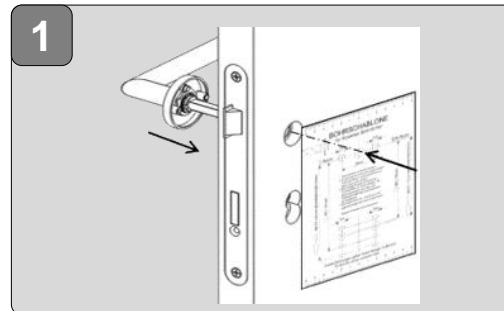

MONTAGEANLEITUNG DRÜCKERGARNITUR SCHRAUB MOUNTING INSTRUCTIONS HANDLE SET SCREW

	BB	1 - 9 + 18
	PZ	1 - 9 + 18
	W	1 - 4 + 9 + 14 - 17
	WC	1 - 8 + 10 - 13 + 19

Bei erneuter Montage, bitte neue Madenschraube verwenden!
Please use new grub screw for new mounting!

Bei erneuter Montage, bitte neue Madenschraube verwenden!
Please use new grub screw for new mounting!

11 WC

Nuss Adapter 6x6 auf 8x8.
Adapter nut 6x6 to 8x8.

 D

Nuss Adapter 6x6 auf 7x7.
Adapter Nut 6x6 to 7x7.

 AUT

Nuss Adapter entsprechend des Schlosses wählen. /
Select the nut adapter according to the lock