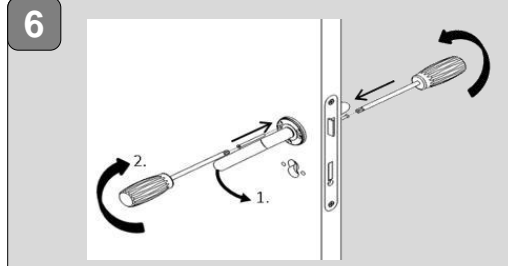

MONTAGEANLEITUNG DRÜCKERGARNITUR SCHRAUB MOUNTING INSTRUCTIONS HANDLE SET SCREW

	BB	1 - 9 + 18
	PZ	1 - 9 + 18
	W	1 - 4 + 9 + 14 - 17
	WC	1 - 8 + 10 - 13 + 19

Bei erneuter Montage, bitte neue Madenschraube verwenden!
Please use new grub screw for new mounting!

Bei erneuter Montage, bitte neue Madenschraube verwenden!
Please use new grub screw for new mounting!

11 WC

Nuss Adapter 6x6 auf 8x8.
Adapter nut 6x6 to 8x8.

 D

Nuss Adapter 6x6 auf 7x7.
Adapter Nut 6x6 to 7x7.

 AUT

Nuss Adapter entsprechend des Schlosses wählen. /
Select the nut adapter according to the lock