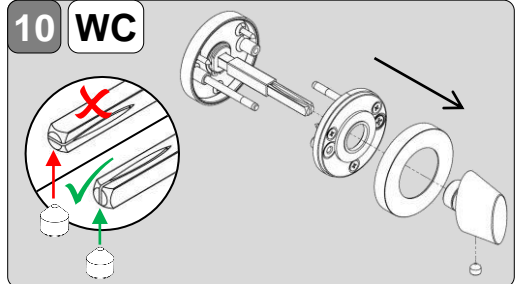

MONTAGEANLEITUNG DRÜCKERGARNITUR SCHRAUB MOUNTING INSTRUCTIONS HANDLE SET SCREW

	BB	1 - 9 + 18
	PZ	1 - 9 + 18
	W	1 - 4 + 9 + 14 - 17
	WC	1 - 8 + 10 - 13 + 19

Bei erneuter Montage, bitte neue Madenschraube verwenden!
Please use new grub screw for new mounting!

Bei erneuter Montage, bitte neue Madenschraube verwenden!
Please use new grub screw for new mounting!

11 WC

Nuss Adapter 6x6 auf 8x8.
Adapter nut 6x6 to 8x8.

 D

Nuss Adapter 6x6 auf 7x7.
Adapter Nut 6x6 to 7x7.

 AUT

Nuss Adapter entsprechend des Schlosses wählen. /
Select the nut adapter according to the lock