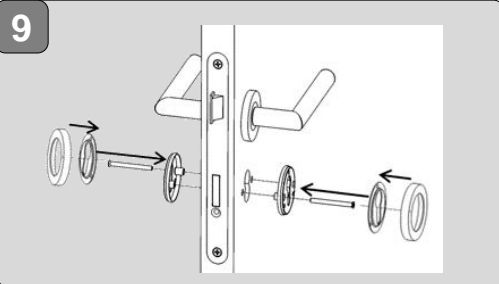

MONTAGEANLEITUNG DRÜCKERGARNITUR SCHRAUB MOUNTING INSTRUCTIONS HANDLE SET SCREW

	BB	1 - 9 + 18
	PZ	1 - 9 + 18
	W	1 - 4 + 9 + 14 - 17
	WC	1 - 8 + 10 - 13 + 19

Bei erneuter Montage, bitte neue Madenschraube verwenden!
Please use new grub screw for new mounting!

Bei erneuter Montage, bitte neue Madenschraube verwenden!
Please use new grub screw for new mounting!

11 WC

Nuss Adapter 6x6 auf 8x8.
Adapter nut 6x6 to 8x8.

 D

Nuss Adapter 6x6 auf 7x7.
Adapter Nut 6x6 to 7x7.

 AUT

Nuss Adapter entsprechend des Schlosses wählen. /
Select the nut adapter according to the lock