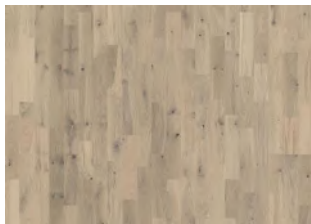

Eiche Crystal