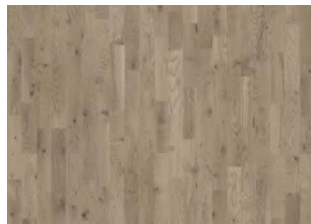

Eiche Flint